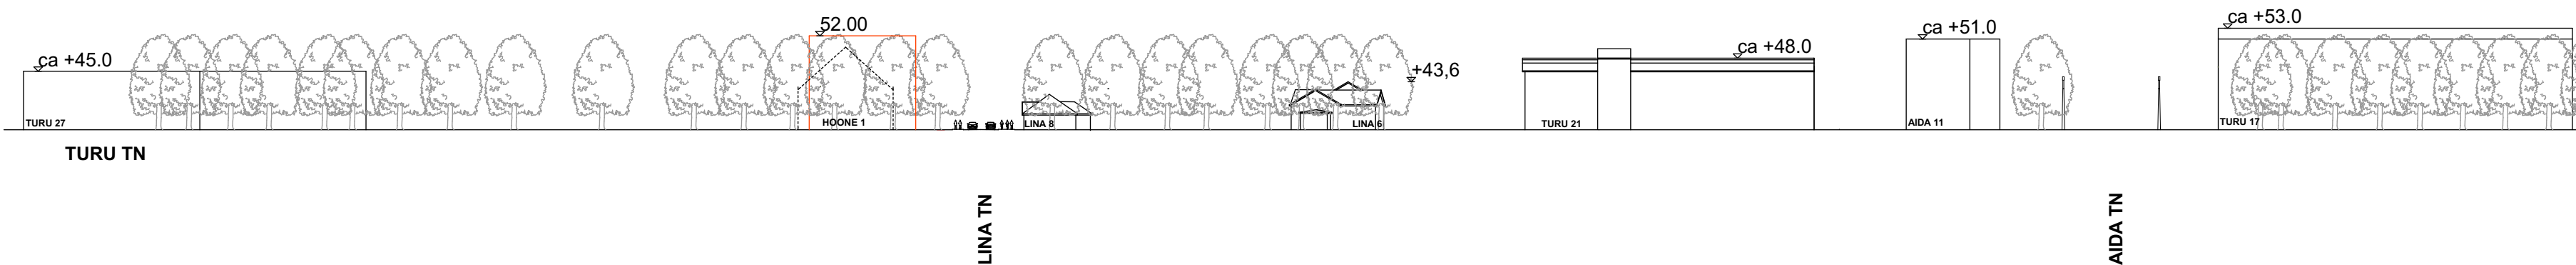

### VAADE ALEKSANDRI TÄNAVALT M 1:1000

### TURU TÄNAVA VAADE M 1:1000

### LINA TÄNAVA VAADE M 1:1000

Hoonete kõrgused mõõdetud kohapeal, lasermõõdikuga.

M 1:1000		TÄNAVA VAATED	
OBJEKT	DETAILPLANEERING	DP	
ADDRESS	LINA TN 4, 6, 7, 8, 9, 11 ALEKSANDRI TN 32	Nr	13-10
TELLIJA / TELLIJA ESINDAJA	TARTU LINN		20.10.2015
ARHITEKT	KAIDO KEPP	7/8	27