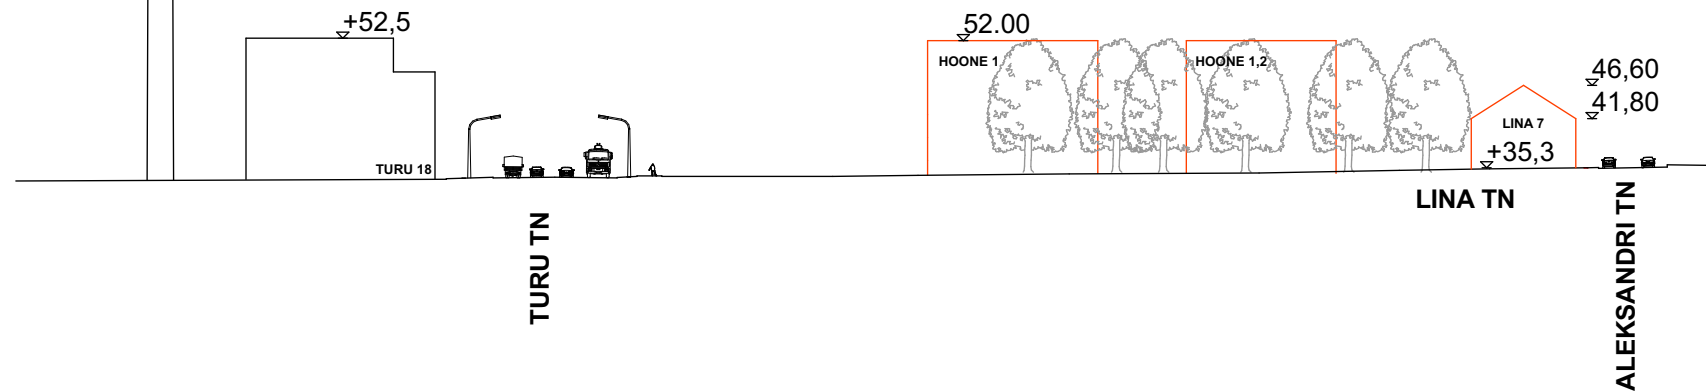

### VAADE ALEKSANDRI TÄNAVALT M 1:1000

### TURU TÄNAVA VAADE M 1:1000

### LINA TÄNAVA VAADE M 1:1000

Hoonete kõrgused mõõdetud kohapeal, lasermõõdikuga.

M 1:1000		TÄNAVA VAATED	
OBJEKT	DETAILPLANEERING	DP	
ADDRESS	LINA TN 4, 6, 7, 8, 9, 11 ALEKSANDRI TN 32	Nr	13-10
TELLIJA / TELLIJA ESINDAJA	TARTU LINN		20.10.2015
ARHITEKT	KAIDO KEPP	7/8	27