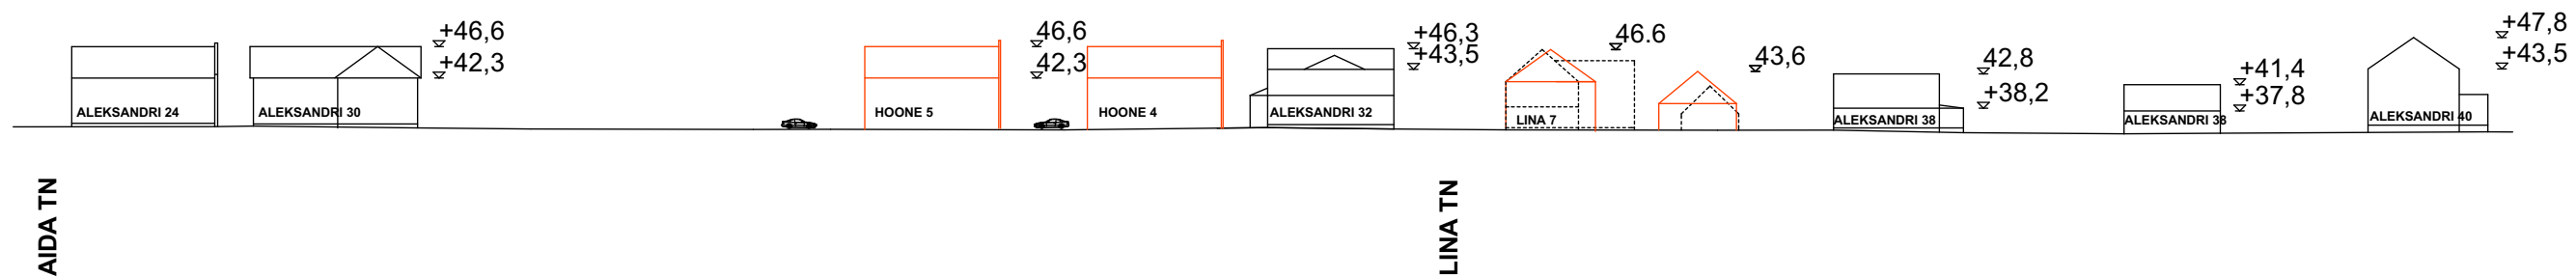

### VAADE ALEKSANDRI TÄNAVALT M 1:1000

### TURU TÄNAVA VAADE M 1:1000

### LINA TÄNAVA VAADE M 1:1000

Hoonete kõrgused mõõdetud kohapeal, lasermõõdikuga.

M 1:1000		TÄNAVA VAATED	
OBJEKT	DETAILPLANEERING	DP	
ADDRESS	LINA TN 4, 6, 7, 8, 9, 11 ALEKSANDRI TN 32	Nr	13-10
TELLIJA / TELLIJA ESINDAJA	TARTU LINN		20.10.2015
ARHITEKT	KAIDO KEPP	7/8	27